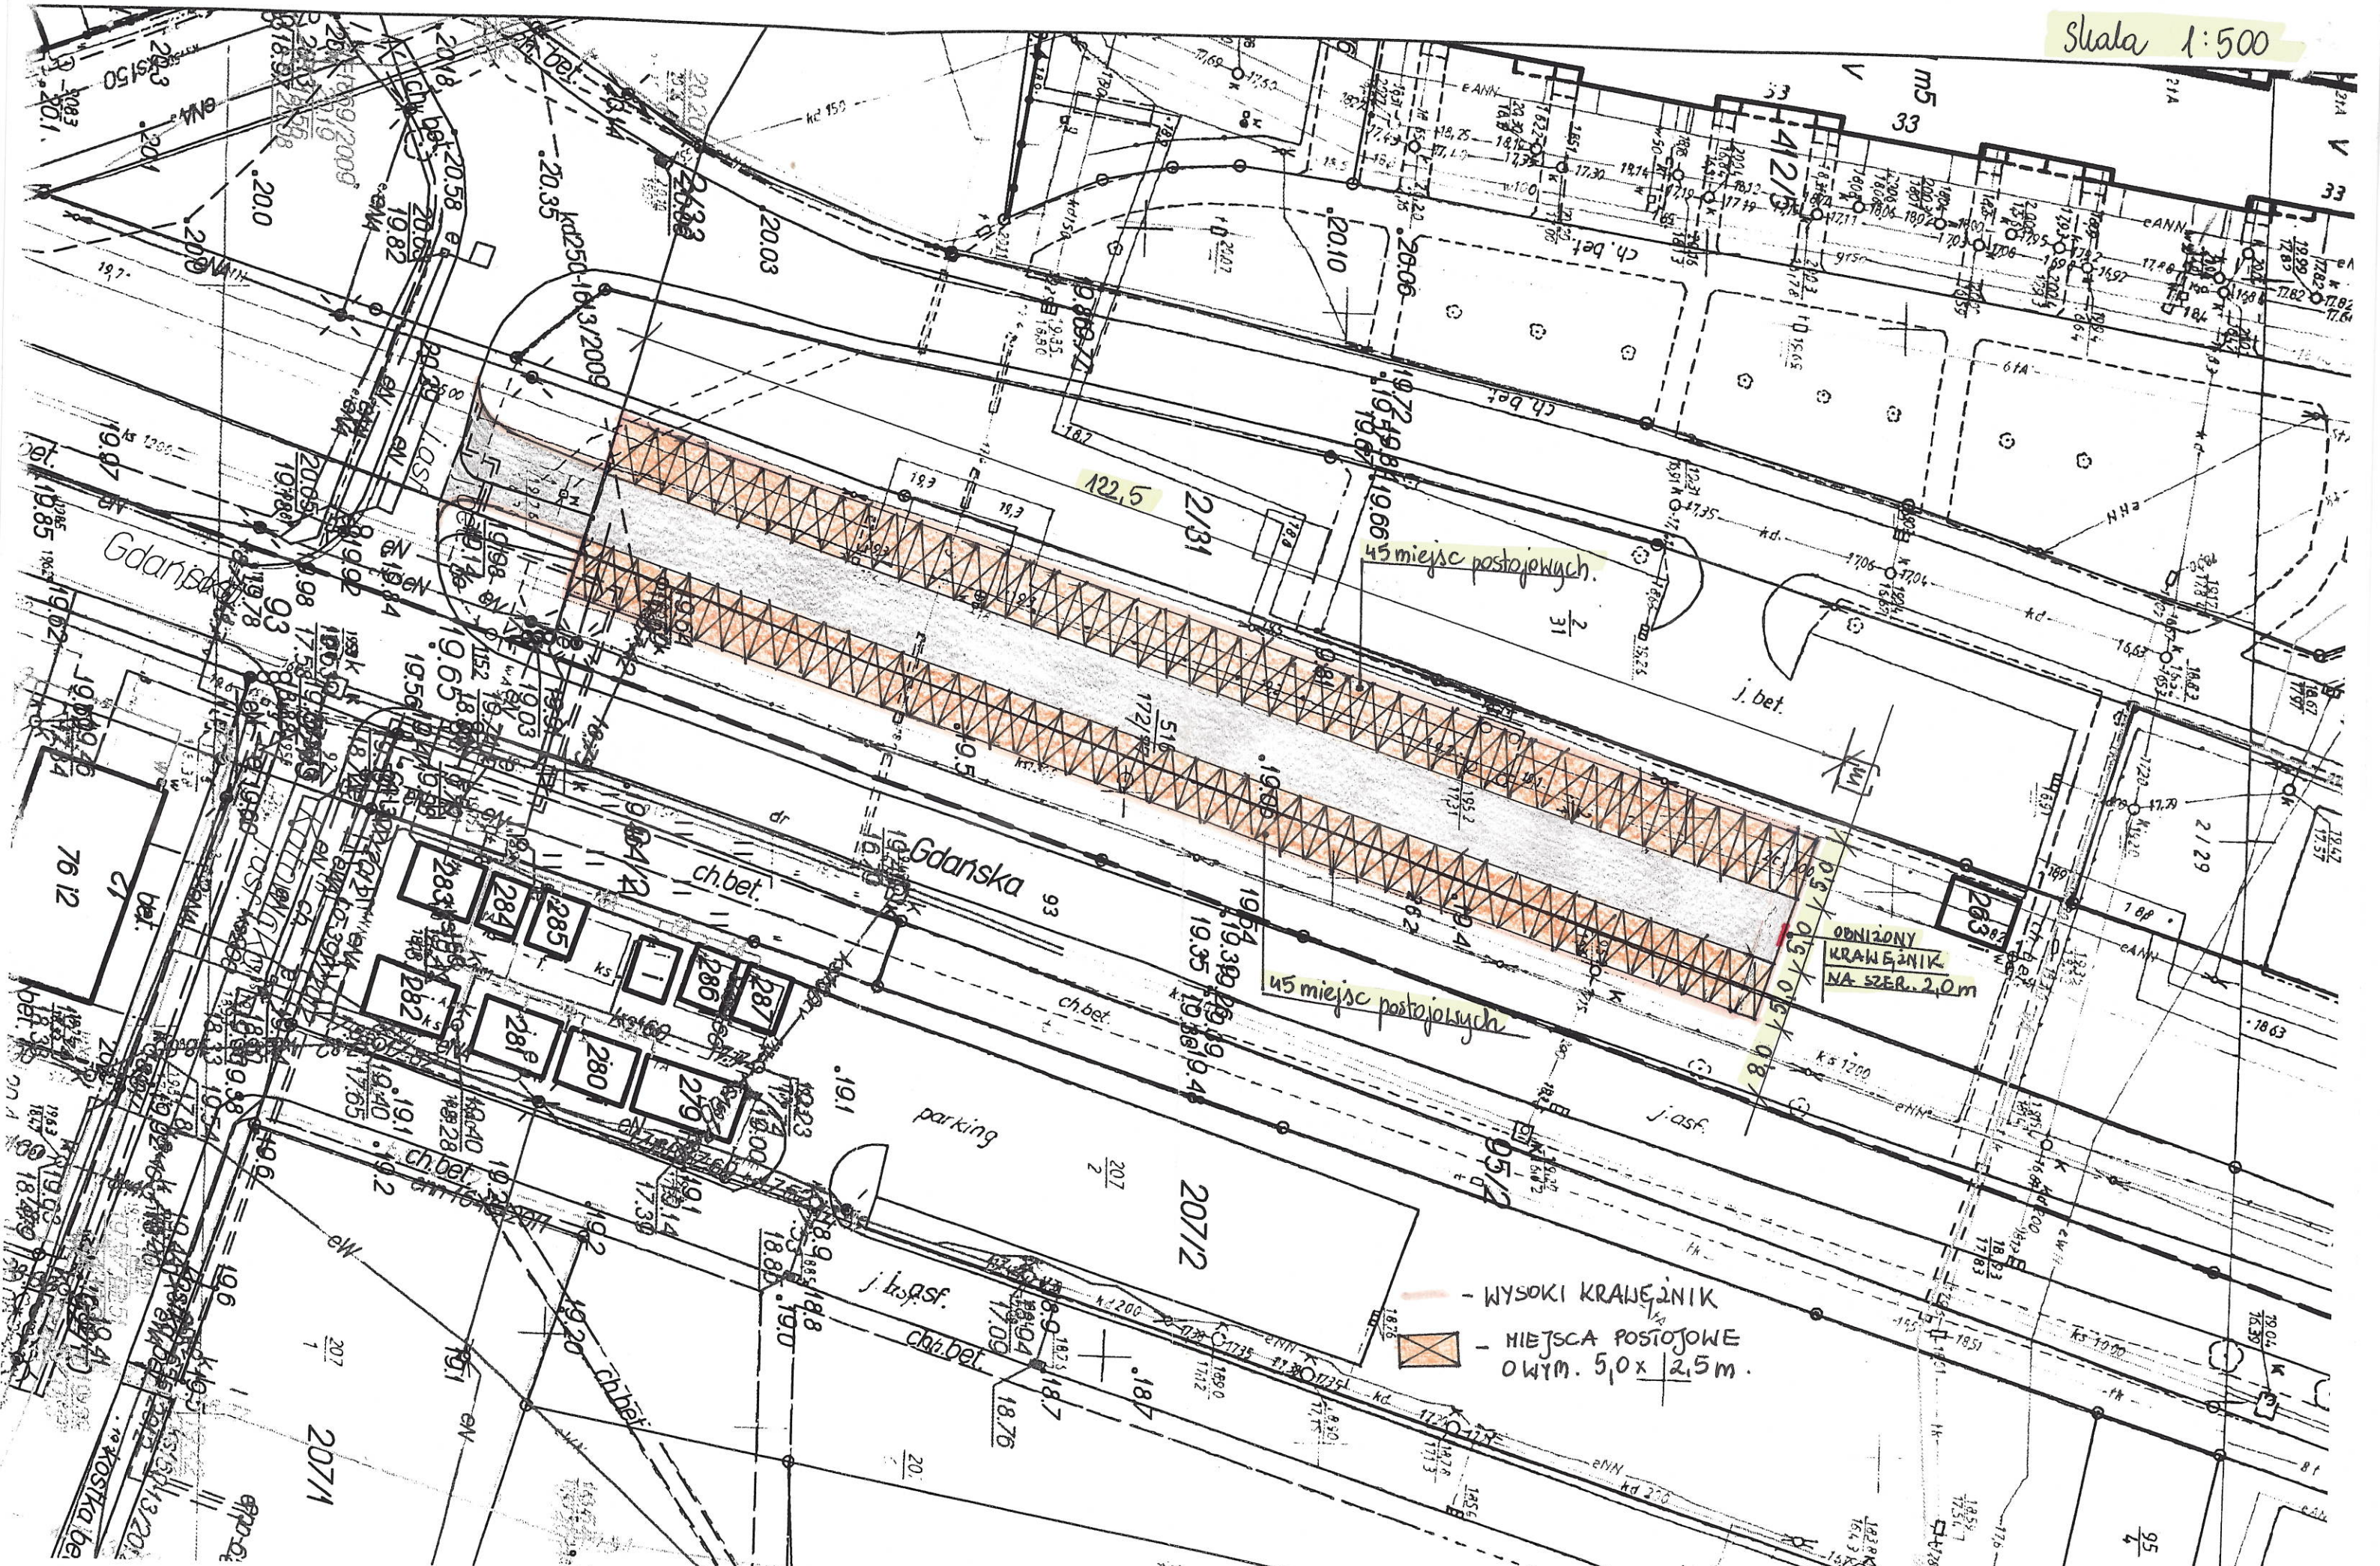

Skala 1:500

- WYSOKI KRAWIEZNIK
- MIEJSCA POSTOJOWE O WYM. 5,0 x 2,5m.