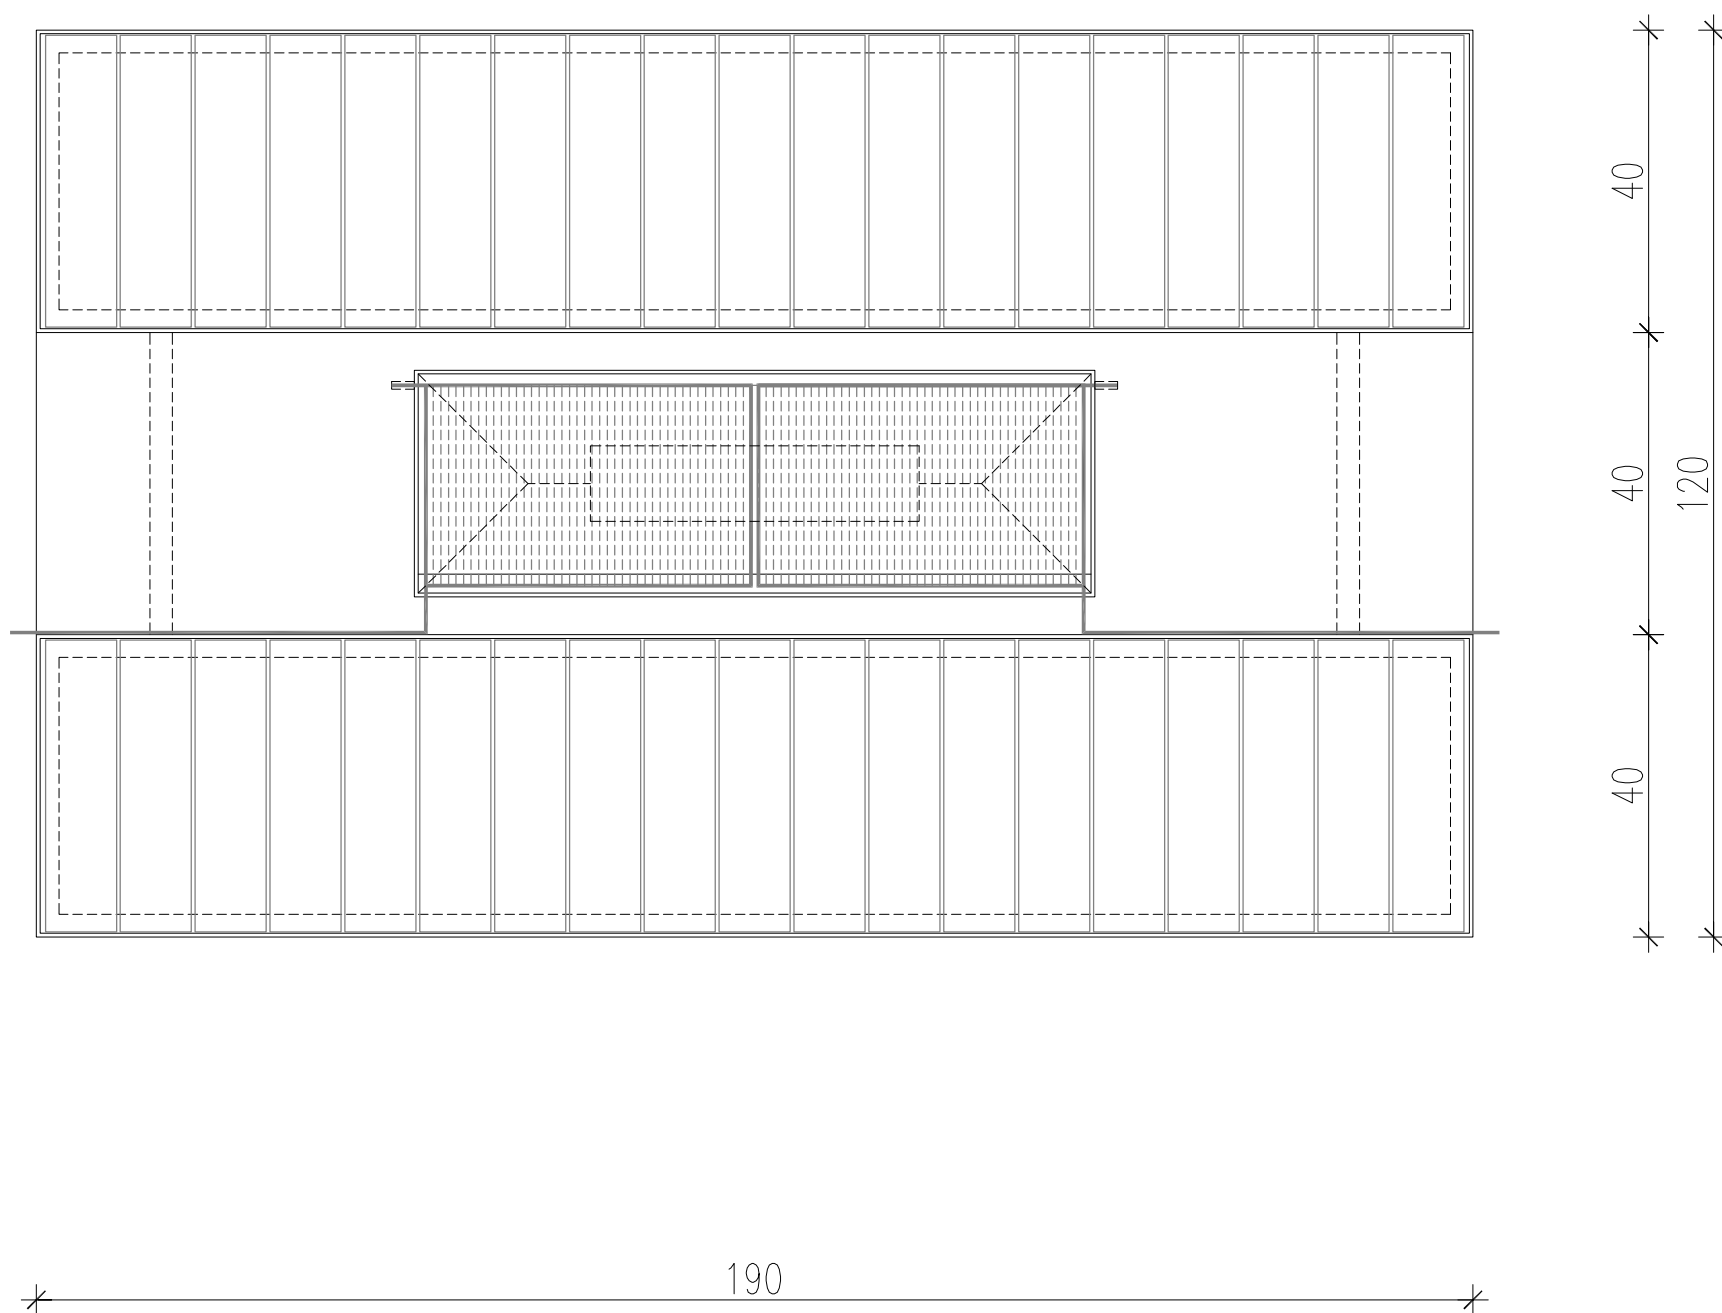

RZUT  
SKALA 1:10

RZUT Stół grillowy mebel miejski	ETAP: PW
	DATA: 04.2018
	SKALA: 1:10
INWESTOR:	
RZUT	RYŚ: A1