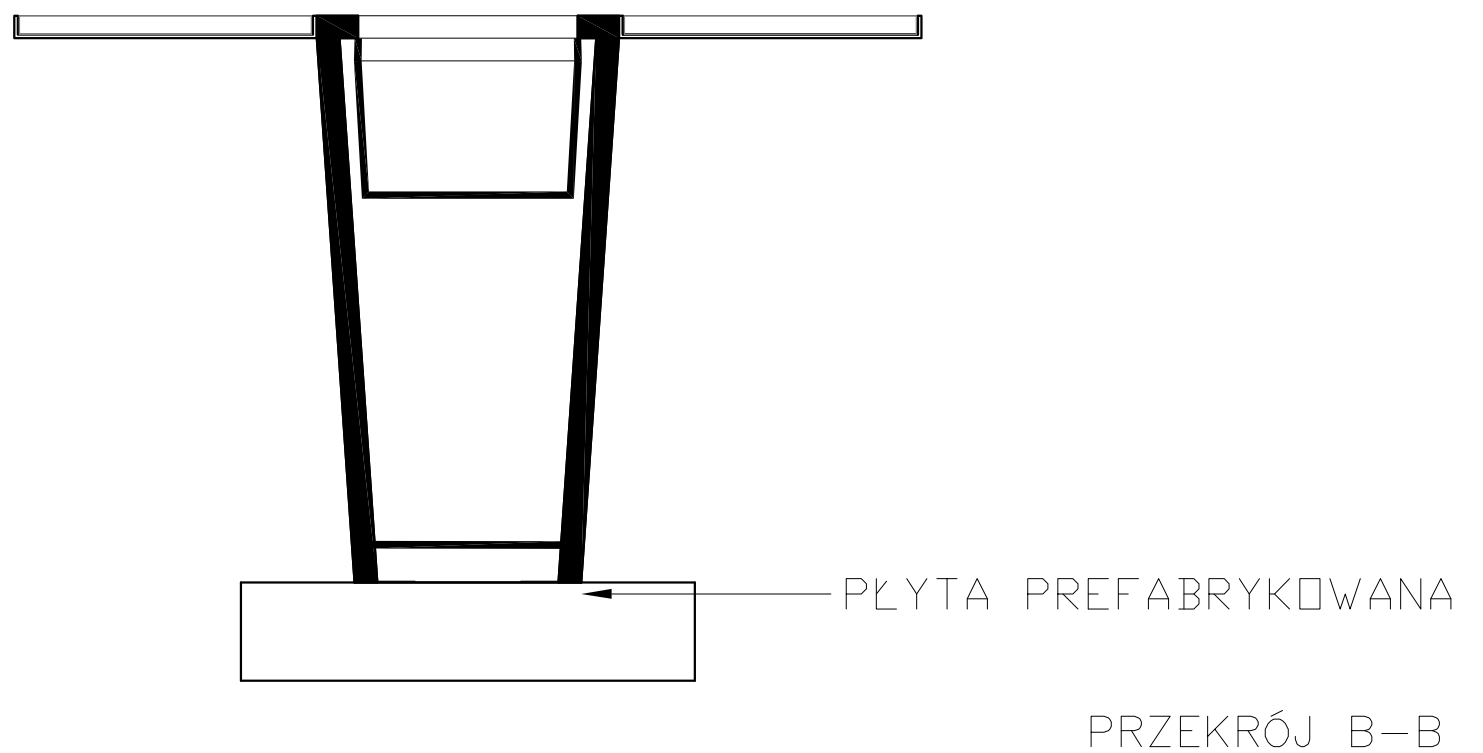

PRZEKROJE

SKALA 1:10

PRZEKROJE Stół grillowy mebel miejski	ETAP: PW
	DATA: 04.2018
	SKALA: 1:10
INWESTOR:	
PRZEKROJE	RYS: A3