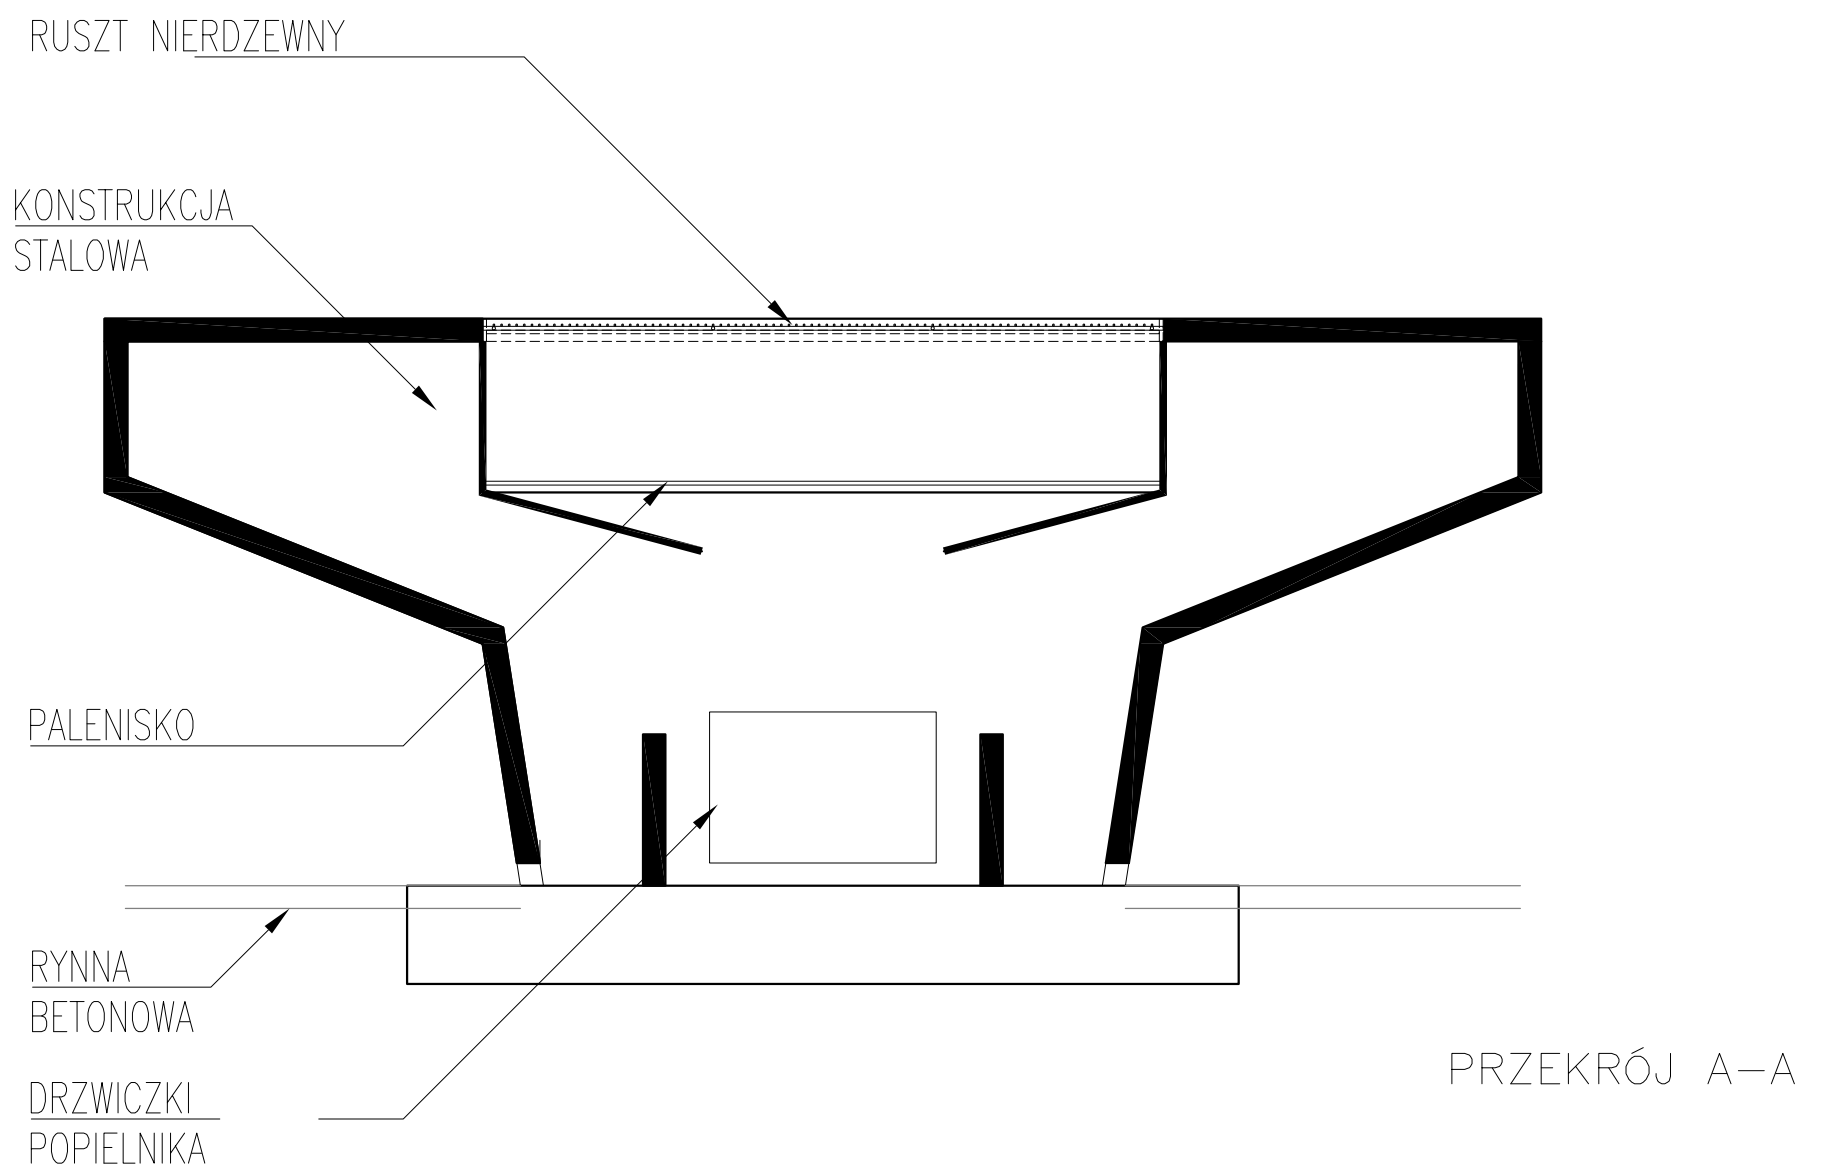

PRZEKROJE

SKALA 1:10

PRZEKROJE Stół grillowy mebel miejski	ETAP: PW
	DATA: 04.2018
	SKALA: 1:10
INWESTOR:	
PRZEKROJE	RYS: A3