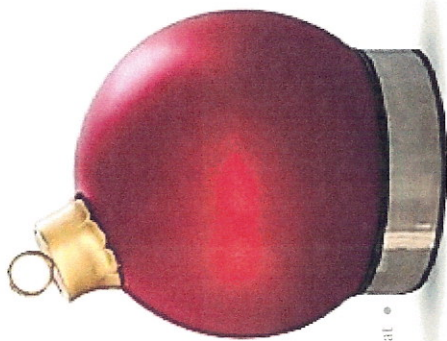

Milicz - Terra Christmas Tree

www.terrachristmas.pl

TERRA CHRISTMAS TREE

NAKLADKI NA KONSTRUKCJE KASKADOWE

Stop nudnym dekoracjom świątecznym!

Pora wnieść odrobinę szaleństwa do wystroju otoczenia dzięki gigantycznym, mieniącym się bombkom. Ogromne ozdoby uatrakcyjnią każdą przestrzeń, a w połączeniu z odpowiednim oświetleniem stworzą zachwycającą iluminację. Ich możliwości są tak wielkie jak one, a jedyne co je ogranicza to Twoja wyobraźnia.

Brokat •

Mat •

Połysk •

- **Material** fibreglass
- **Sposób montażu** stojak / pierścień / podwieszenie
- **Sposób aranżacji** do wnętrza i na zewnątrz

- **Kolory** standardowe
 -  czerwony
 -  niebieski
 -  szary

- **Personalizacja** logo w postaci naklejki
 - 
- **Wersji xxl** wybierz rozmiar
 - 
- **Nisko i wysoko** postaw lub zawiesz
 - 

- **Efekt blasku** dodaj brokat
 - 

- **Modułowy** zbuduj zestaw
 - 

Niemcey - Piramida X-mas Ball